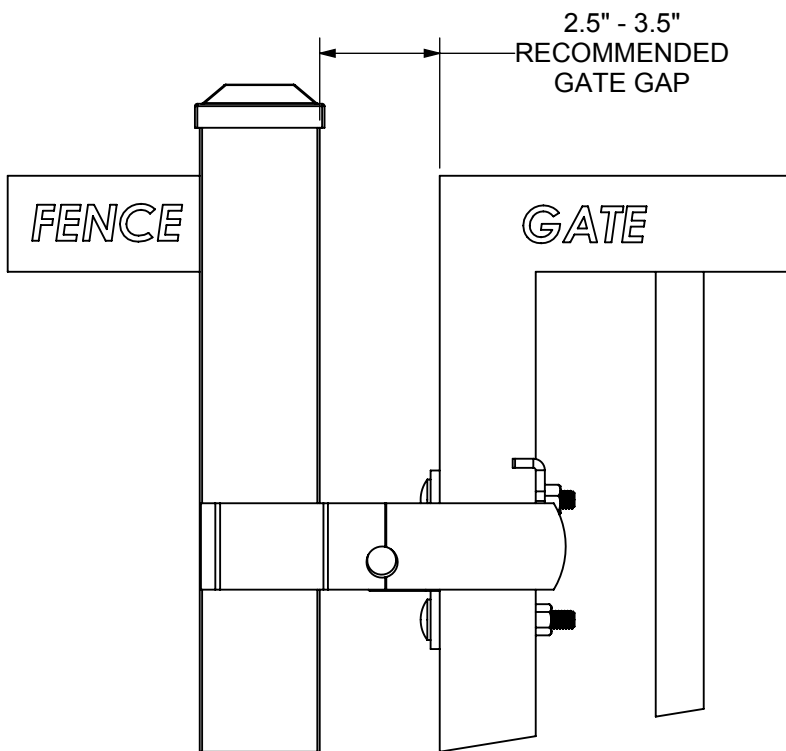

# NW7060, NW7061, NW7062 FULCRUM LATCH

<i>PART #</i>	<i>FENCE POST</i>	<i>GATE FRAME</i>
NW7060	2.5"	2.0" X 2.0"
NW7061	3.0"	2.0" X 2.0"
NW7062	4.0"	2.0" X 2.0"