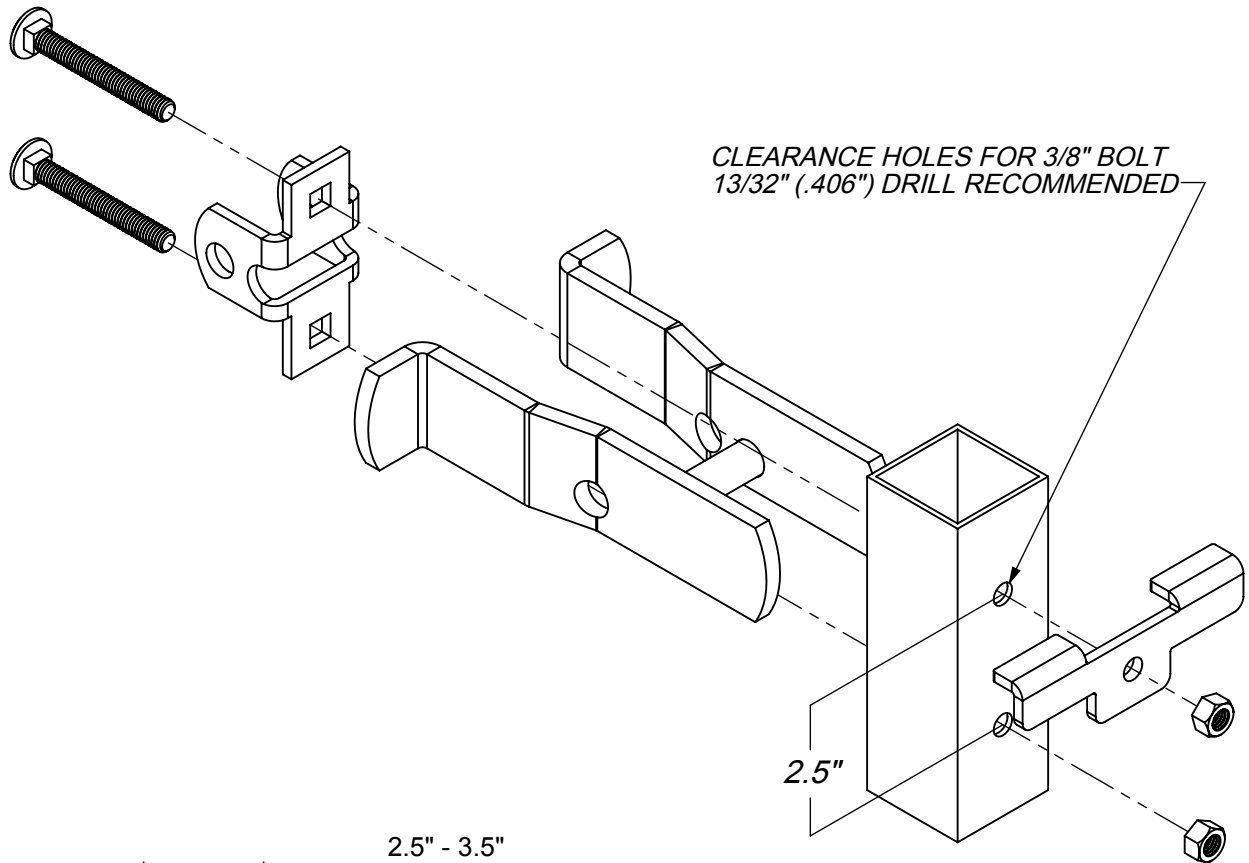

# NW7060, NW7061, NW7062 FULCRUM LATCH

<i>PART #</i>	<i>FENCE POST</i>	<i>GATE FRAME</i>
NW7060	2.5"	2.0" X 2.0"
NW7061	3.0"	2.0" X 2.0"
NW7062	4.0"	2.0" X 2.0"